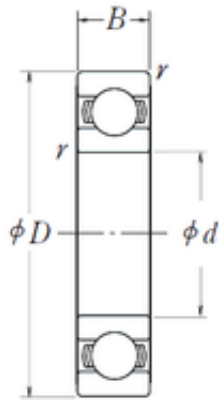

KRS Guide Wheel Bearing Co., Ltd

30 mm x 62 mm x 16 mm NSK
6206L11-H-20ZZ deep groove ball bearings

Bearing No. 6206L11-H-20ZZ

Dimensione	30x62x16 mm
Marchio	NSK
Diametro del foro	30 mm
Diametro esterno	62 mm
Larghezza	16 mm
d	30 mm
D	62 mm
B	16 mm
C	16 mm
r min.	1 mm
Carico dinamico di base (C)	16 500 kN

6206L11-H-20ZZ Bearing 2D drawings and 3D CAD models