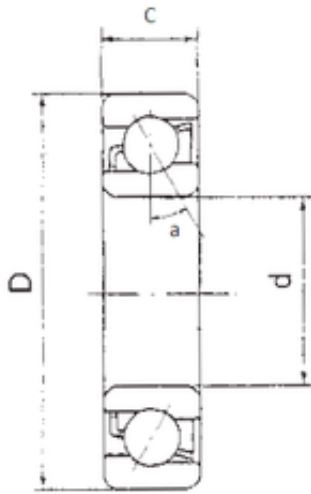

KRS Guide Wheel Bearing Co., Ltd

30 mm x 62 mm x 16 mm FBJ 7206B angular contact ball bearings

Bearing No. 7206B

Dimensione	30x62x16 mm
Marchio	FBJ
Diametro del foro	30 mm
Diametro esterno	62 mm
Larghezza	16 mm
d	30 mm
D	62 mm
B	16 mm
C	16 mm
Angolo (α ;))	40 °
Peso	0,2 Kg
Carico dinamico di base (C)	23800 kN
Carico statico di base (C0)	15600 kN
(Grease) Velocità di lubrificazione	8500 r/min

7206B Bearing 2D drawings and 3D CAD models