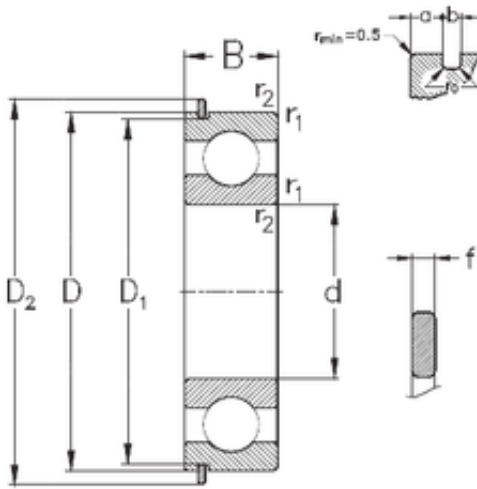

KRS Guide Wheel Bearing Co., Ltd

30 mm x 62 mm x 16 mm NKE 6206-NR deep groove ball bearings

Bearing No. 6206-NR

Dimensione	30x62x16 mm
Marchio	NKE
Diametro del foro	30 mm
Diametro esterno	62 mm
Larghezza	16 mm
d	30 mm
D	62 mm
B	16 mm
C	16 mm
a	3,28 mm
b	1,9 mm
f	1,7 mm
r1 min.	1 mm
r2 min.	1 mm
D1	59,61 mm
D2	67,7 mm
Peso	0,192 Kg
Carico dinamico di base (C)	19,5 kN
Carico statico di base (C0)	11,3 kN

6206-NR Bearing 2D drawings and 3D CAD models