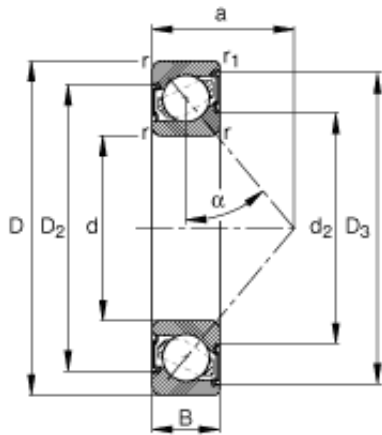

KRS Guide Wheel Bearing Co., Ltd

30 mm x 55 mm x 13 mm FAG 7006-B-2RS-TVP angular contact ball bearings

Bearing No. 7006-B-2RS-TVP

7006-B-2RS-TVP Bearing 2D drawings and 3D CAD models

Size	30x55x13 mm
Bore Diameter	30 mm
Outer Diameter	55 mm
Width	13 mm
d	30 mm
D	55 mm
B	13 mm
a	24 mm
D ₂	47,7 mm
D ₃	51,9 mm
D _{a max}	50,4 mm
D _{b max}	51,8 mm
d ₂	38,2 mm
d _{a min}	34,6 mm
r _{1 min}	0,6 mm
r _{a max}	1 mm
r _{a1 max}	0,6 mm
r _{min}	1 mm
	40 ° / Angle
m	0,109 kg / Weight
C _r	19900 N / Dynamic load rating (radial)
C _{0r}	13400 N / Static load rating (radial)

KRS Guide Wheel Bearing Co., Ltd

n_G	6700 1/min / Limiting speed
C_{ur}	900 N / Fatigue limit load, radial