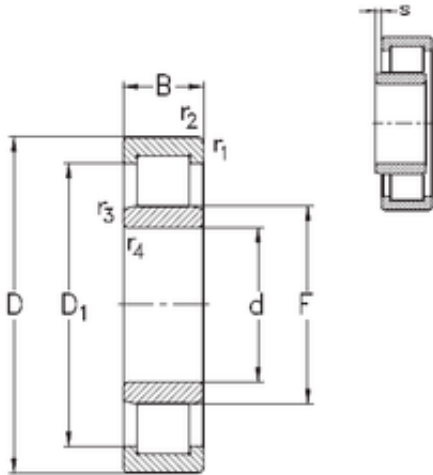

## 25 mm x 62 mm x 17 mm NKE NU305-E-TVP3 cylindrical roller bearings

Bearing No. NU305-E-TVP3

Size	25x62x17 mm
Bore Diameter	25 mm
Outer Diameter	62 mm
Width	17 mm
d	25 mm
F	34 mm
D	62 mm
B	17 mm
C	17 mm
r1 min.	1,1 mm
r2 min.	1,1 mm
r3 min.	1,1 mm
r4 min.	1,1 mm
S	1,5 mm
Weight	0,245 Kg
Basic dynamic load rating (C)	45,7 kN
Basic static load rating (C0)	36,9 kN

NU305-E-TVP3 Bearing 2D drawings and 3D CAD models