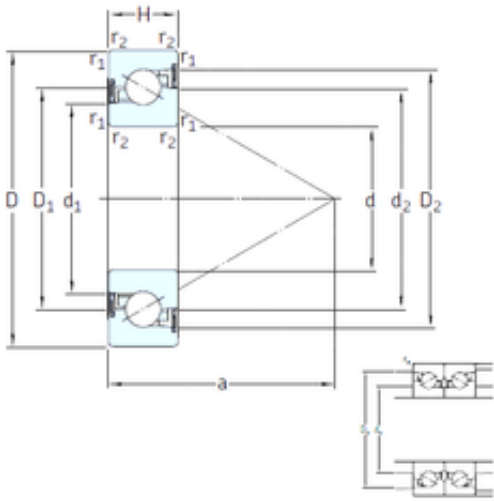

## 25 mm x 62 mm x 17 mm SKF BSA 305 CG-2RZ thrust ball bearings

Bearing No. BSA 305 CG-2RZ

Size	25x62x17 mm
Bore Diameter	25 mm
Outer Diameter	62 mm
Width	17 mm
d	25 mm
D	62 mm
B	17 mm
C	17 mm
H	17 mm
a	52 mm
d1	39,3 mm
d2	45,5 mm
r1 min.	1 mm
r2 min.	1 mm
D1	46,1 mm
D2	52,9 mm
da min.	34 mm
Da max.	57 mm
ra max.	1 mm
Weight	0,27 Kg
Basic dynamic load rating (C)	28,5 kN
Basic static load rating (C0)	71 kN
(Grease) Lubrication Speed	8 000 r/min

BSA 305 CG-2RZ Bearing 2D drawings and 3D CAD models