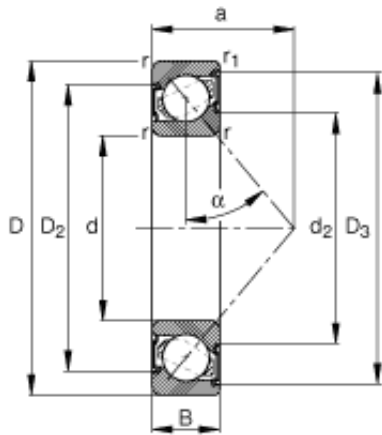

## 25 mm x 62 mm x 17 mm FAG 7305-B-2RS-TVP angular contact ball bearings

Bearing No. 7305-B-2RS-TVP

7305-B-2RS-TVP Bearing 2D drawings and 3D CAD models

Size	25x62x17 mm
Bore Diameter	25 mm
Outer Diameter	62 mm
Width	17 mm
d	25 mm
D	62 mm
B	17 mm
a	27 mm
D <sub>2</sub>	50,4 mm
D <sub>3</sub>	57,1 mm
D <sub>a max</sub>	55 mm
D <sub>b max</sub>	57,8 mm
d <sub>2</sub>	35,8 mm
d <sub>a min</sub>	32 mm
r <sub>1 min</sub>	0,6 mm
r <sub>a max</sub>	1 mm
r <sub>a1 max</sub>	0,6 mm
r <sub>min</sub>	1,1 mm
	40 ° / Angle
m	0,231 kg / Weight
C <sub>r</sub>	28000 N / Dynamic load rating (radial)
C <sub>0r</sub>	16100 N / Static load rating (radial)