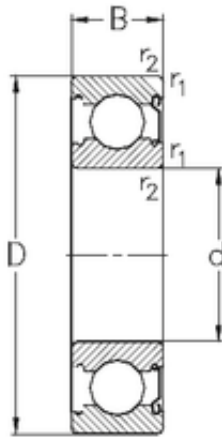

KRS Guide Wheel Bearing Co., Ltd

25 mm x 52 mm x 15 mm NKE 6205-Z deep groove ball bearings

Bearing No. 6205-Z

Dimensione	25x52x15 mm
Marchio	NKE
Diametro del foro	25 mm
Diametro esterno	52 mm
Larghezza	15 mm
d	25 mm
D	52 mm
B	15 mm
C	15 mm
r1 min.	1 mm
r2 min.	1 mm
Peso	0,125 Kg
Carico dinamico di base (C)	14 kN
Carico statico di base (C0)	7,9 kN

6205-Z Bearing 2D drawings and 3D CAD models