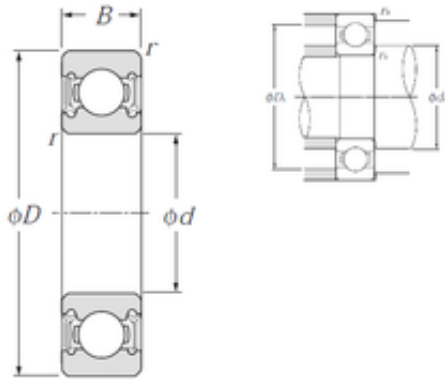

## KRS Guide Wheel Bearing Co., Ltd

25 mm x 52 mm x 15 mm NTN 6205LLH deep groove ball bearings

Bearing No. 6205LLH

Dimensione	25x52x15 mm
Marchio	NTN
Diametro del foro	25 mm
Diametro esterno	52 mm
Larghezza	15 mm
d	25 mm
D	52 mm
B	15 mm
C	15 mm
r min.	1 mm
da min.	30 mm
da max	32 mm
Da max.	47 mm
ra max.	1 mm
Peso	0,128 Kg
Carico dinamico di base (C)	14 kN
Carico statico di base (C0)	7,85 kN
Velocità di riferimento	11 000 r/min

6205LLH Bearing 2D drawings and 3D CAD models