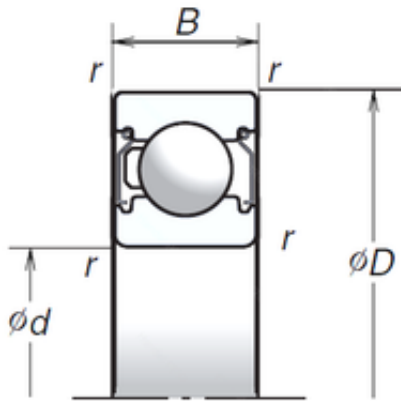

KRS Guide Wheel Bearing Co., Ltd

25 mm x 52 mm x 15 mm NSK 6205T1XZZ
deep groove ball bearings

Bearing No. 6205T1XZZ

Dimensione	25x52x15 mm
Marchio	NSK
Diametro del foro	25 mm
Diametro esterno	52 mm
Larghezza	15 mm
d	25 mm
D	52 mm
B	15 mm
C	15 mm
r min.	1 mm
Carico dinamico di base (C)	14 kN
Carico statico di base (C0)	7,85 kN

6205T1XZZ Bearing 2D drawings and 3D CAD models