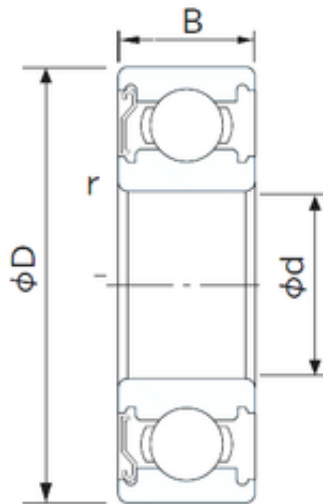

## KRS Guide Wheel Bearing Co., Ltd

25 mm x 52 mm x 15 mm CYSD 6205-Z deep groove ball bearings

Bearing No. 6205-Z

Dimensione	25x52x15 mm
Marchio	CYSD
Diametro del foro	25 mm
Diametro esterno	52 mm
Larghezza	15 mm
d	25 mm
D	52 mm
B	15 mm
C	15 mm
r min.	1 mm
Peso	0,12 Kg
Carico dinamico di base (C)	14 kN
Carico statico di base (C0)	7,88 kN
(Grease) Velocità di lubrificazione	12000 r/min

6205-Z Bearing 2D drawings and 3D CAD models