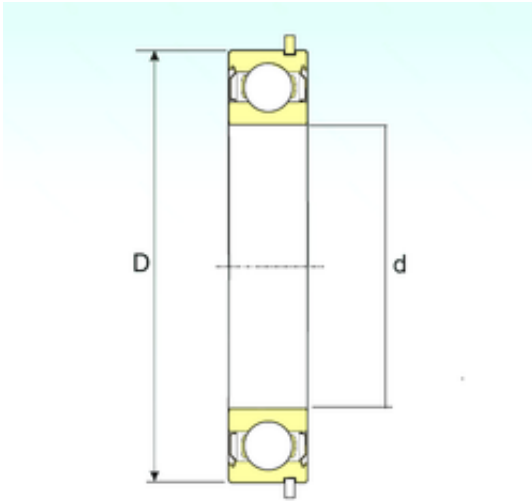

KRS Guide Wheel Bearing Co., Ltd

25 mm x 52 mm x 15 mm ISB 6205-ZZNR deep groove ball bearings

Bearing No. 6205-ZZNR

Dimensione	25x52x15 mm
Marchio	ISB
Diametro del foro	25 mm
Diametro esterno	52 mm
Larghezza	15 mm
d	25 mm
D	52 mm
B	15 mm
C	15 mm
Peso	0,13 Kg
Carico dinamico di base (C)	14,51 kN
Carico statico di base (C0)	7,65 kN

6205-ZZNR Bearing 2D drawings and 3D CAD models