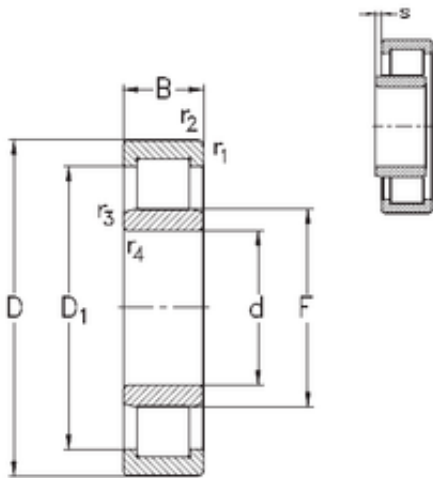

KRS Guide Wheel Bearing Co., Ltd

25 mm x 52 mm x 15 mm NKE NU205-E-TVP3 cylindrical roller bearings

Bearing No. NU205-E-TVP3

Size	25x52x15 mm
Bore Diameter	25 mm
Outer Diameter	52 mm
Width	15 mm
d	25 mm
F	31,5 mm
D	52 mm
B	15 mm
C	15 mm
r1 min.	1 mm
r2 min.	1 mm
r3 min.	0,6 mm
r4 min.	0,6 mm
S	1,3 mm
Weight	0,14 Kg
Basic dynamic load rating (C)	29,5 kN
Basic static load rating (C0)	28 kN

NU205-E-TVP3 Bearing 2D drawings and 3D CAD models